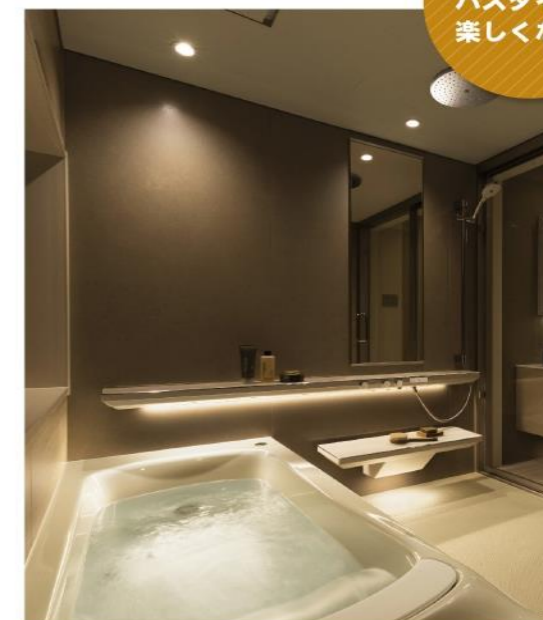

トイレ

TOTO ネオレスト

みんなが
使いやすく
お掃除も
カンタン!

キッチン

TOTO ザ・クラッソ

料理を
つくるのも
ワクワクする
空間に!

洗面化粧台

TOTO オクターブ

身だしなみも
バッチリ
チェック!

浴室

TOTO シンラ

毎日の
バスタイムが
楽しくなる!

※「リモデル」とは...

リフォームとほぼ同じ意味ですが、古くなった内装や故障した設備をただ単に取り替えて新しくするだけでなく、暮らしを変えるような住まいに作り変えることを目的としています。